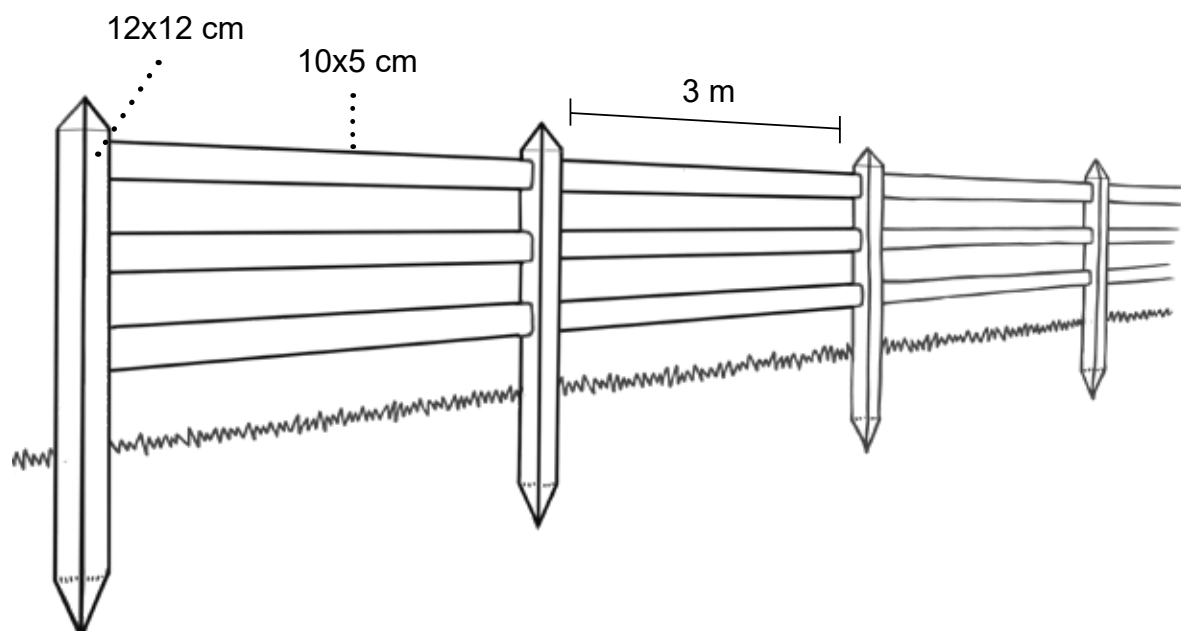

De omheining wordt opgebouwd met 2, 3 of meer rijen liggers, afhankelijk van uw behoefte en van voor welke dieren de omheining bedoeld is.

Technische specificaties

Gemaakt van Europees grenen.

Drukgeïmpregneerd in NTR-klasse A.

Groen, bruin geïmpregneerd of gecreosoteerd

Palen: vierkant, met afgeschuinde kanten en gepunte kop, 12x12 cm met 2 of 3 gefreesde gaten, voor 2 of 3 Nevada liggers

Liggers: geschaafd en geschuurd met afgeronde kanten; 5 x 10 x 300cm of 5 x 10 x 600cm

Afstand tussen palen: 3 meter

Hoogte van de liggers voor een afrastering met 2 liggers: 10, 65 cm gemeten vanaf de kop van de paal tot aan de bovenkant van de ligger

Hoogte van de liggers voor een afrastering met 3 liggers: 10, 50, 90 cm gemeten vanaf de kop van de paal tot aan de bovenkant van de ligger

Advies hoogtes: tot 120 cm (afrastering met 2 liggers), tot 140 cm (afrastering met 3 liggers)

Artikelnummers

Groen geïmpregneerd

358210 Nevada tussenpaal, 2 liggers
358211 Nevada eindpaal, 2 liggers
358212 Nevada hoekpaal, 2 liggers
358310 Nevada tussenpaal, 3 liggers
358311 Nevada eindpaal, 3 liggers
358312 Nevada hoekpaal, 3 liggers
358300 Nevada liggers, 300 cm